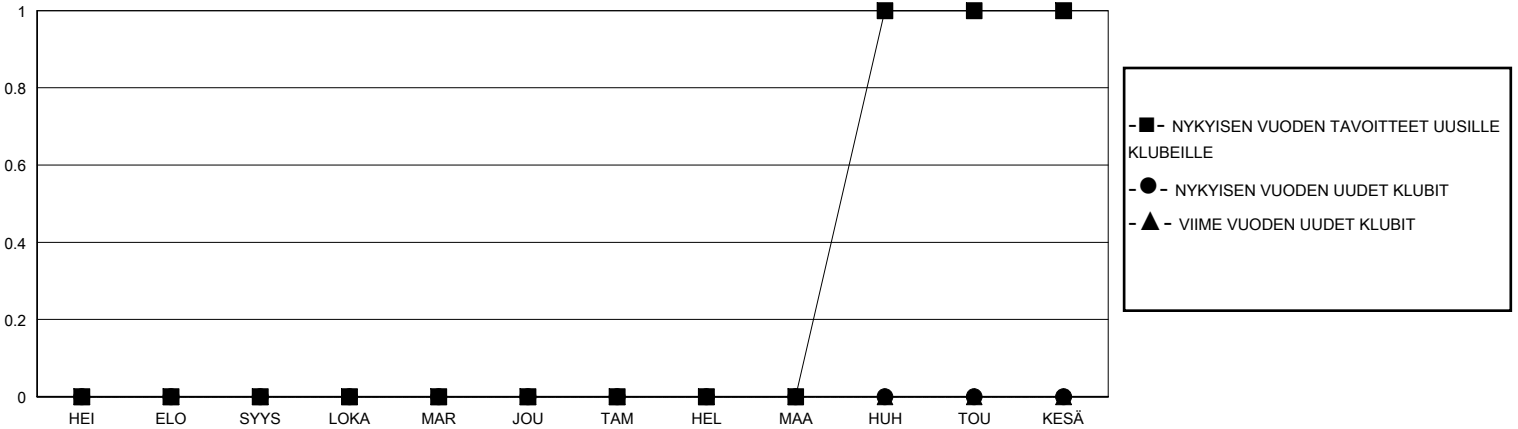

MONTHLY MEMBERSHIP PROGRESS REPORT

District 107 O

Results as of: 8/31/2024

GMT:

SIJAINTI FINLAND

GMT VAALIPIIRI

Klubit				jäsentä			
TULOKSET 2024-2025				TULOKSET 2024-2025			
NELJÄNNES	UUDEN KLUBIN TAVOITE	UUDET KLUBIT	LOPETETUT KLUBIT	NELJÄNNES	JÄSENKASVUN NETTOTAVOITE	TOTEUTUNUT JÄSENKASVU	POISTETUT JÄSENET (mukaan lukien siirrot)
HEI/ELO/SYYS	0	0	0	HEI/ELO/SYYS	1	3	7
LOKA/MAR/JOU	0	0	0	LOKA/MAR/JOU	1	0	0
TAM/HEL/MAA	0	0	0	TAM/HEL/MAA	3	0	0
HUH/TOU/KESÄ	1	0	0	HUH/TOU/KESÄ	5	0	0

TAVOITTEET JA UUDET KLUBIT, KUMULATIIVINEN

TAVOITTEET JA JÄSENET, KUMULATIIVINEN

LAKKAUTETUT KLUBIT: 0

1 CLUBS OF 50 LISÄNNYT YHDEN TAI USEAMMAN UUTTA JÄSENTÄ

SUKUPUOLIJAKAUMA

MIES 660 (74.75%)
NAINEN 223 (25.25%)