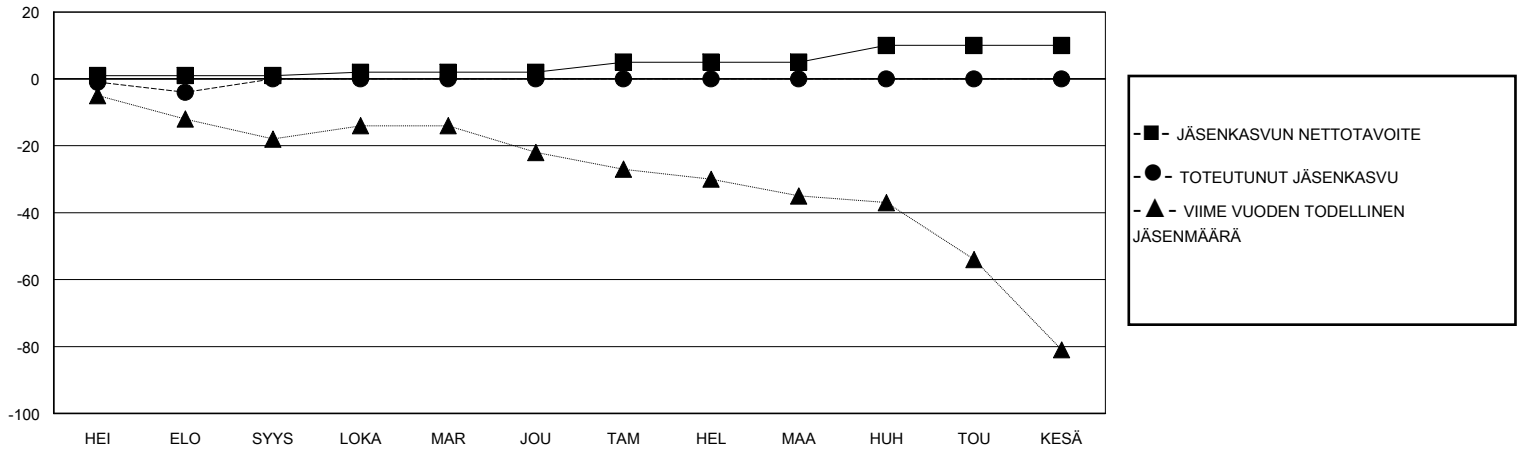

MONTHLY MEMBERSHIP PROGRESS REPORT

District 107 O

Results as of: 8/31/2024

GMT:

SIJAINTI FINLAND

GMT VAALIPIIRI

Klubit				jäsentä			
TULOKSET 2024-2025				TULOKSET 2024-2025			
NELJÄNNES	UUDEN KLUBIN TAVOITE	UUDET KLUBIT	LOPETETUT KLUBIT	NELJÄNNES	JÄSENKASVUN NETTOTAVOITE	TOTEUTUNUT JÄSENKASVU	POISTETUT JÄSENET (mukaan lukien siirrot)
HEI/ELO/SYYS	0	0	0	HEI/ELO/SYYS	1	3	7
LOKA/MAR/JOU	0	0	0	LOKA/MAR/JOU	1	0	0
TAM/HEL/MAA	0	0	0	TAM/HEL/MAA	3	0	0
HUH/TOU/KESÄ	1	0	0	HUH/TOU/KESÄ	5	0	0

TAVOITTEET JA UUDET KLUBIT, KUMULATIIVINEN

TAVOITTEET JA JÄSENET, KUMULATIIVINEN

LAKKAUTETUT KLUBIT: 0

1 CLUBS OF 50 LISÄNNYT YHDEN TAI USEAMMAN UUTTA JÄSENTÄ

SUKUPUOLIJAKAUMA

MIES 660 (74.75%)
NAINEN 223 (25.25%)